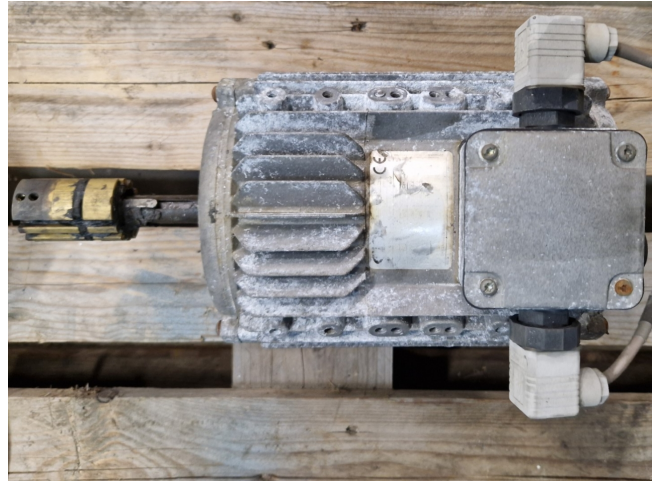

## Carrier CM29 G/T

### Specifications

Марка	Carrier
тип	CM29 G/T
Мощность (кВт)	0,90/0,46/0,12
Скорость (об/мин)	700/400/300
Size & Weight	370x210x220 mm (LxWxH)
Stock	1